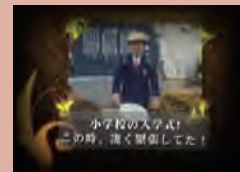

### 岩田屋プラン特典

送迎バス  
[福岡エリア]

OR

フレッシュ  
ウェディングケーキ

OR

映像3部作  
プロジェクター・スクリーン含む  
[OPENING] × [PROFILE] × [ENDING]

※引出物につきましては、特別プランのため岩田屋又は福岡三越の商品よりお選びください。  
※このプランは、特別商品のため他の特典・割引との併用はできません。  
既に他のプランにてご成約の場合、このプランへの変更は致しかねます。