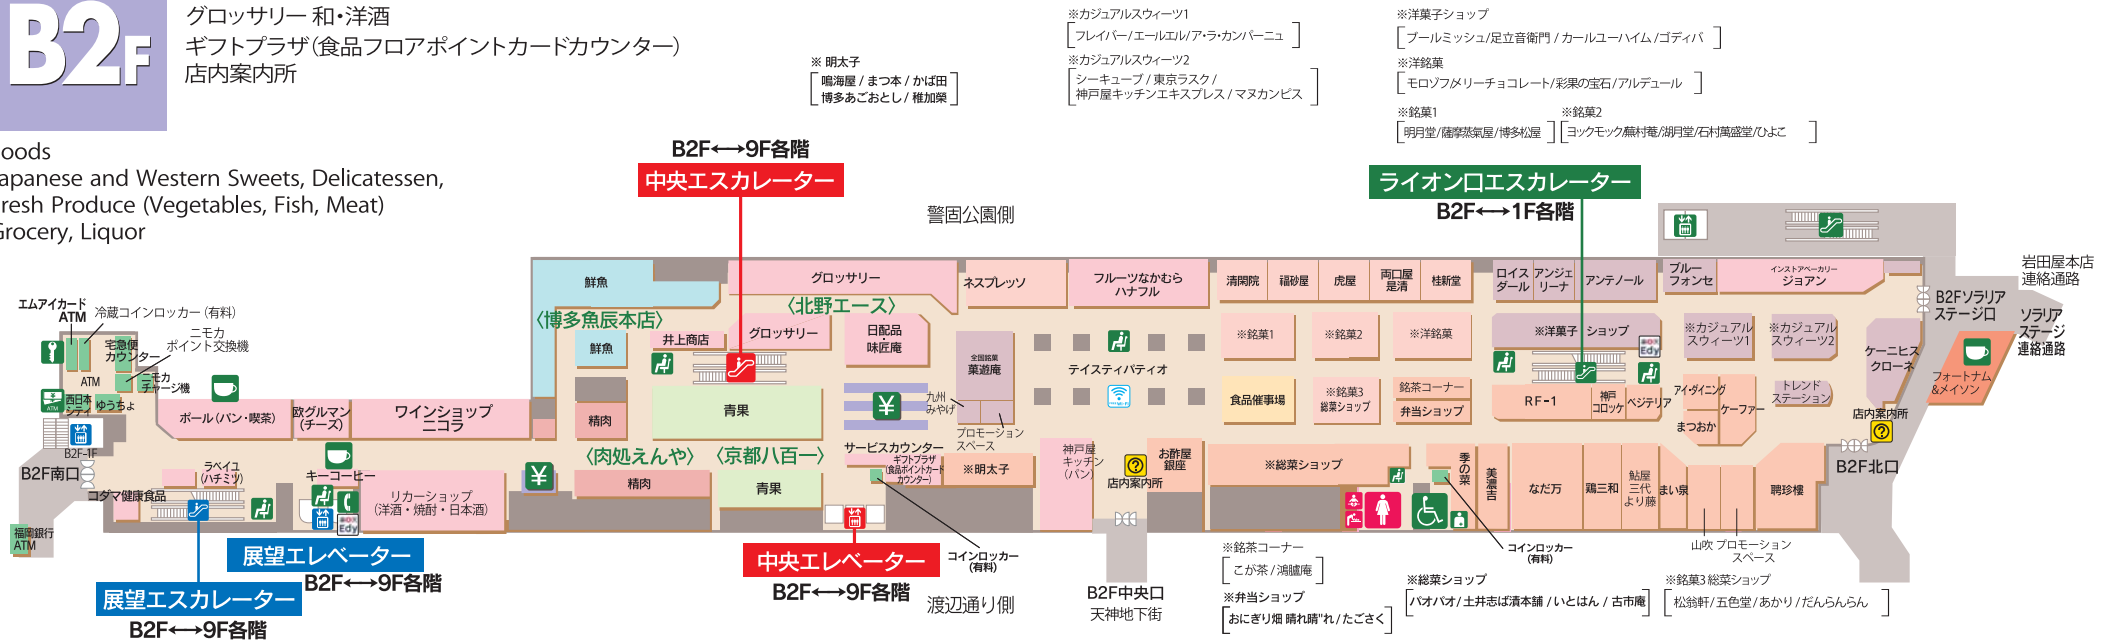

## 食品

和・洋菓子 総菜 生鮮(青果・鮮魚・精肉)

グロッサリー 和・洋酒

ギフトプラザ(食品フロアポイントカードカウンター)

店内案内所

## Foods

Japanese and Western Sweets, Delicatessen,  
Fresh Produce (Vegetables, Fish, Meat)  
Grocery, Liquor

- Wifi
- Edy充電機
- レストラン
- 喫茶
- ATM
- コインロッカー (有料)
- お会計
- エスカレーター
- エレベーター
- 公衆電話
- 案内所
- 休憩所
- 紳士化粧室
- ベビーキープ  
ベビースーツ
- 婦人化粧室
- ベビーキープ  
ベビースーツ
- 多機能化粧室
- オストメイト
- 男用トイレ