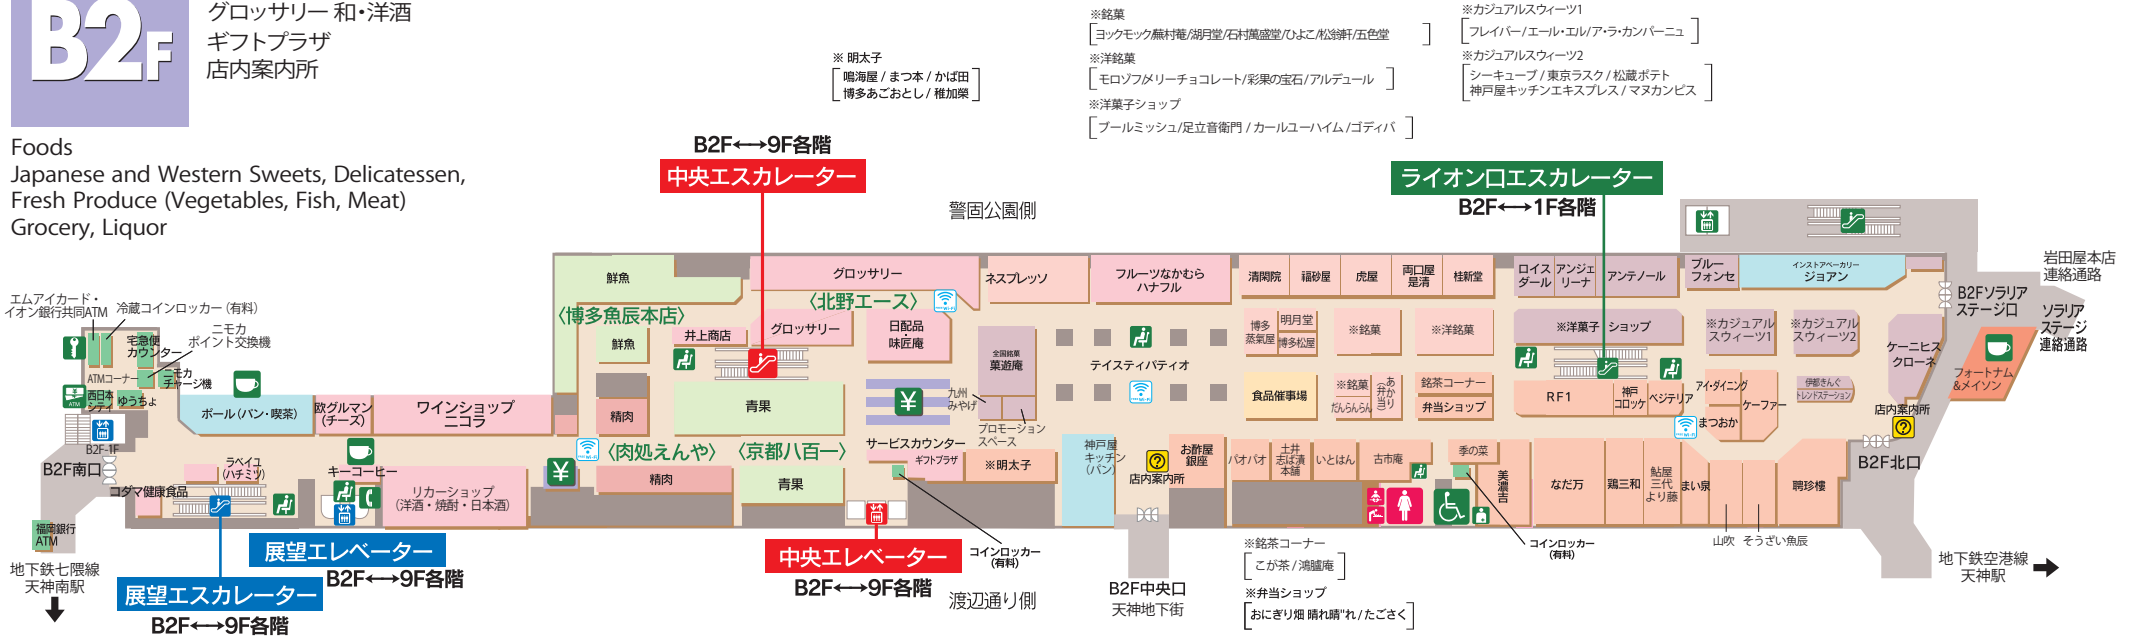

B2F

食品
和・洋菓子 総菜 生鮮(青果・鮮魚・精肉)
 グロサリー 和・洋酒
 ギフトプラザ
 店内案内所

Foods
 Japanese and Western Sweets, Delicatessen,
 Fresh Produce (Vegetables, Fish, Meat)
 Grocery, Liquor

SOUTH・南

NORTH・北

- エムアイカード・イオン銀行共同ATM
- 冷蔵コインロッカー (有料)
- ニモカ カウンター
- ポイント交換機
- ATMコーナー
- ニモカ
- 西田
- ゆうちょ
- ラベイト (ひざまし)
- キーコーヒー
- リカーショップ (洋酒・焼酎・日本酒)
- コダマ健康食品
- 福寿銀行 ATM

※ 明太子
 [鳴海屋 / まつ本 / かば田
 博多あごとし / 稚加樂]

※ 銘菓
 [ヨックモック 蘇村庵 / 湖月堂 / 石村萬盛堂 / ひよこ / 松塗軒 / 五色堂]
 ※ 洋銘菓
 [モロゾフ マリーチョコレート / 彩果の宝石 / アルデュール]
 ※ 洋菓子ショップ
 [プールミッシュ / 足立音衛門 / カールユーハイム / ゴディバ]

※ カジュアルスイーツ1
 [フレイバー / エール / エリ / アーカンバーニユ]
 ※ カジュアルスイーツ2
 [シーキューブ / 東京ラスク / 松蔵ポテト
 神戸屋キッチンエクスプレス / マスカンピス]

※ 銘茶コーナー
 [こが茶 / 鴻鐘庵]
 ※ 弁当ショップ
 [おにぎり畑 晴れ晴れ / たごさく]