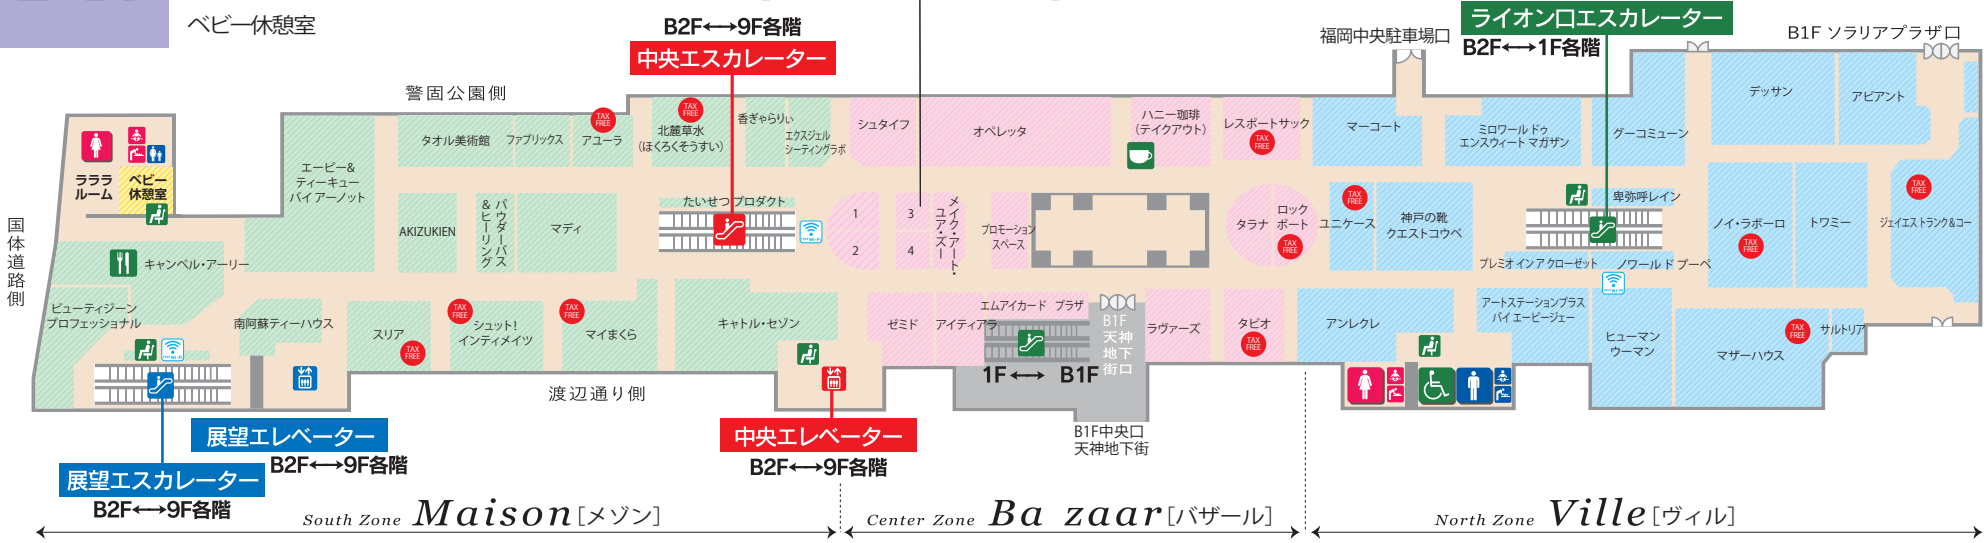

B1F

ファッション雑貨
レディースファッション
インテリア
ベビー休憩室

Fashion Accessories
Women's Clothing
Interior Goods

- 1.ふたくち
- 2.近沢レース店
- 3.レメティガーデン
- 4.ヒラメキ

★このフロアでのお買いものは福岡三越の免税販売対象外です。
★ Items purchased on this floor are not eligible for Fukuoka Mitsukoshi's tax-free shopping.
★ 本楼层の购物不属福岡三越免税销售对象。
★ 於本楼层所购商品将不列入福岡三越之退税範圍。
★ 이 층에서 구매하신 상품은 후쿠오카 미쓰코시의 면세 판매 대상 외입니다.

SOUTH 南

NORTH 北