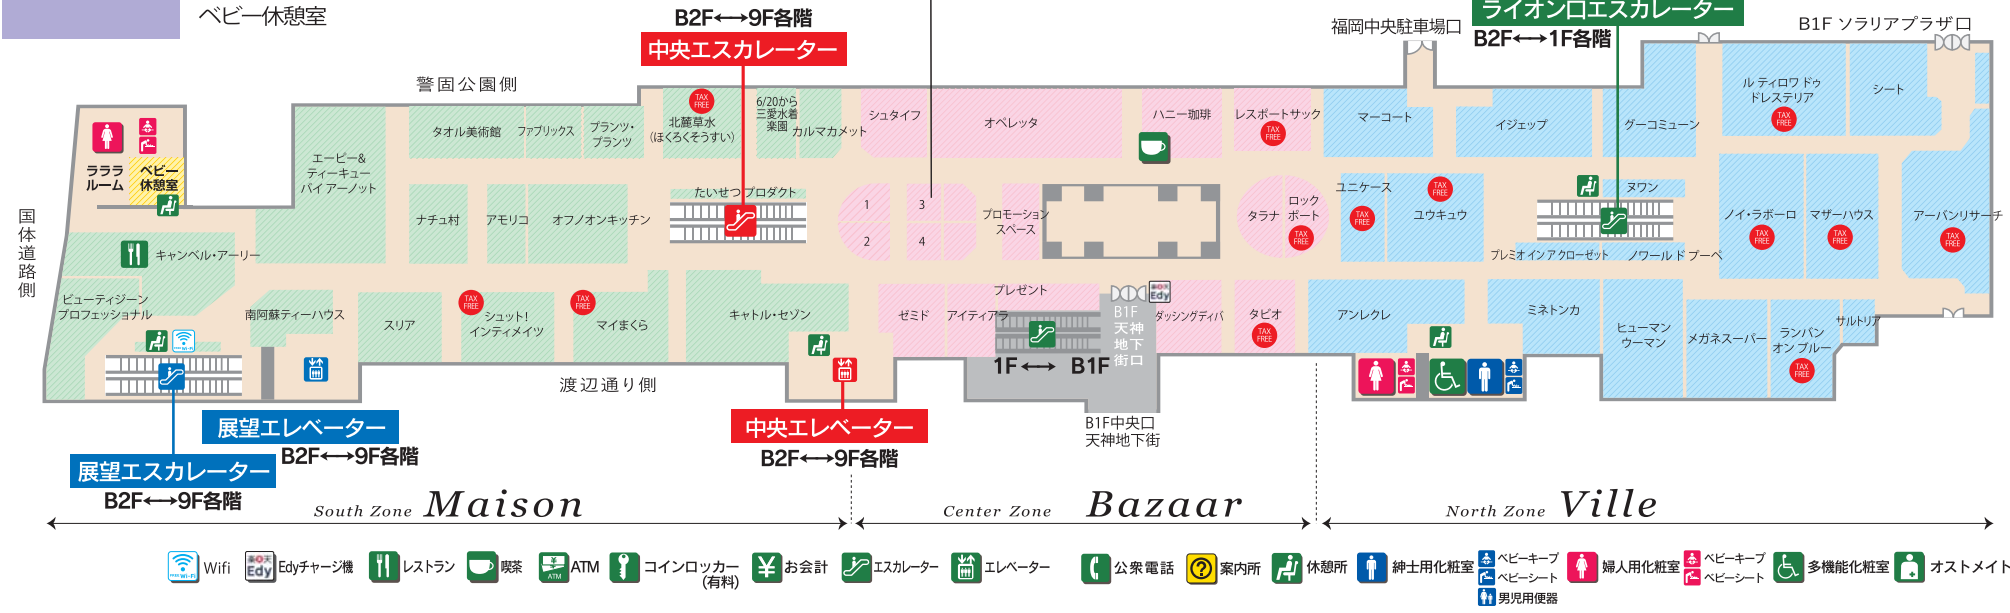

# B1F

ファッション雑貨  
レディスファッション  
インテリア  
ベビー休憩室

Fashion Accessories  
Women's Clothing  
Interior Goods

- 1.リル 2.近沢レース店
- 3.レメディガーデン 4.ヒラメキ

★このフロアでのお買いものは福岡三越の免税販売対象外です。  
★ Items purchased on this floor are not eligible for Fukuoka Mitsukoshi's tax-free shopping.  
★ 本楼层的购物不属福岡三越免税销售对象。  
★ 於本楼层所购商品将不列入福岡三越之退税範圍。  
★ 이 층에서 구매하신 상품은 후쿠오카 미쓰코시의 면세 판매 대상 외입니다.

- Wifi
- Edy充電機
- レストラン
- 喫茶
- ATM
- コインロッカー (有料)
- お会計
- エスカレーター
- エレベーター
- 公衆電話
- 案内所
- 休憩所
- 紳士化粧室
- ベビーキープ
- ベビースーツ
- 婦人化粧室
- ベビーキープ
- ベビースーツ
- 多機能化粧室
- オストメイト
- 男児用便器