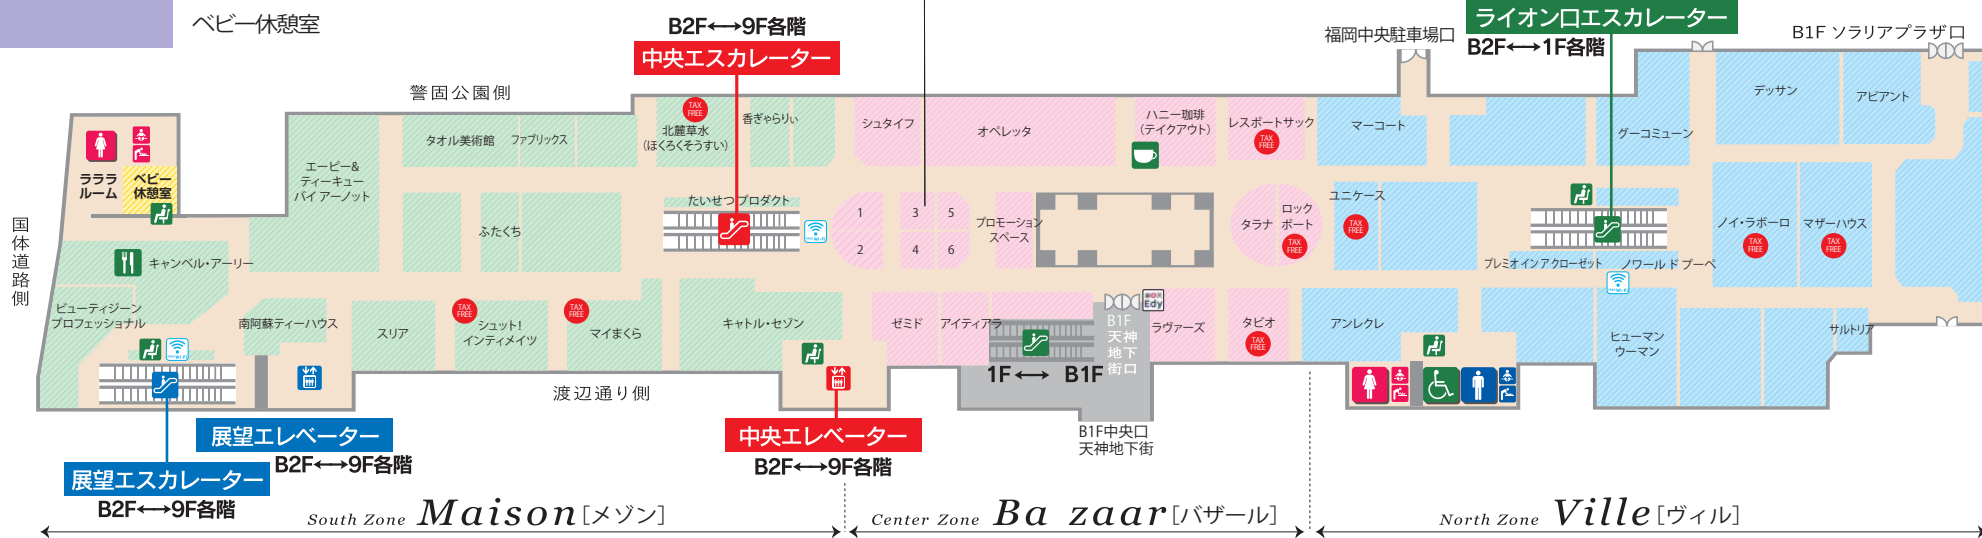

B1F

ファッション雑貨
レディスファッション
インテリア
ベビー休憩室

Fashion Accessories
Women's Clothing
Interior Goods

- 1.リル 2.近況レース店 3.レメディガーデン
4.ヒラメキ 5.挑戦堂 6.期間限定ショップ

★このフロアでのお買い物は福岡三越の免税販売対象外です。
★Items purchased on this floor are not eligible for Fukuoka Mitsukoshi's tax-free shopping.
★本楼层的购物不属福岡三越之免税销售对象。
★於本楼层所购商品将不列入福岡三越之退税範圍。
★이 층에서 구매하신 상품은 후쿠오카미쓰코시의 면세 판매 대상 외입니다.

SOUTH 南

NORTH 北