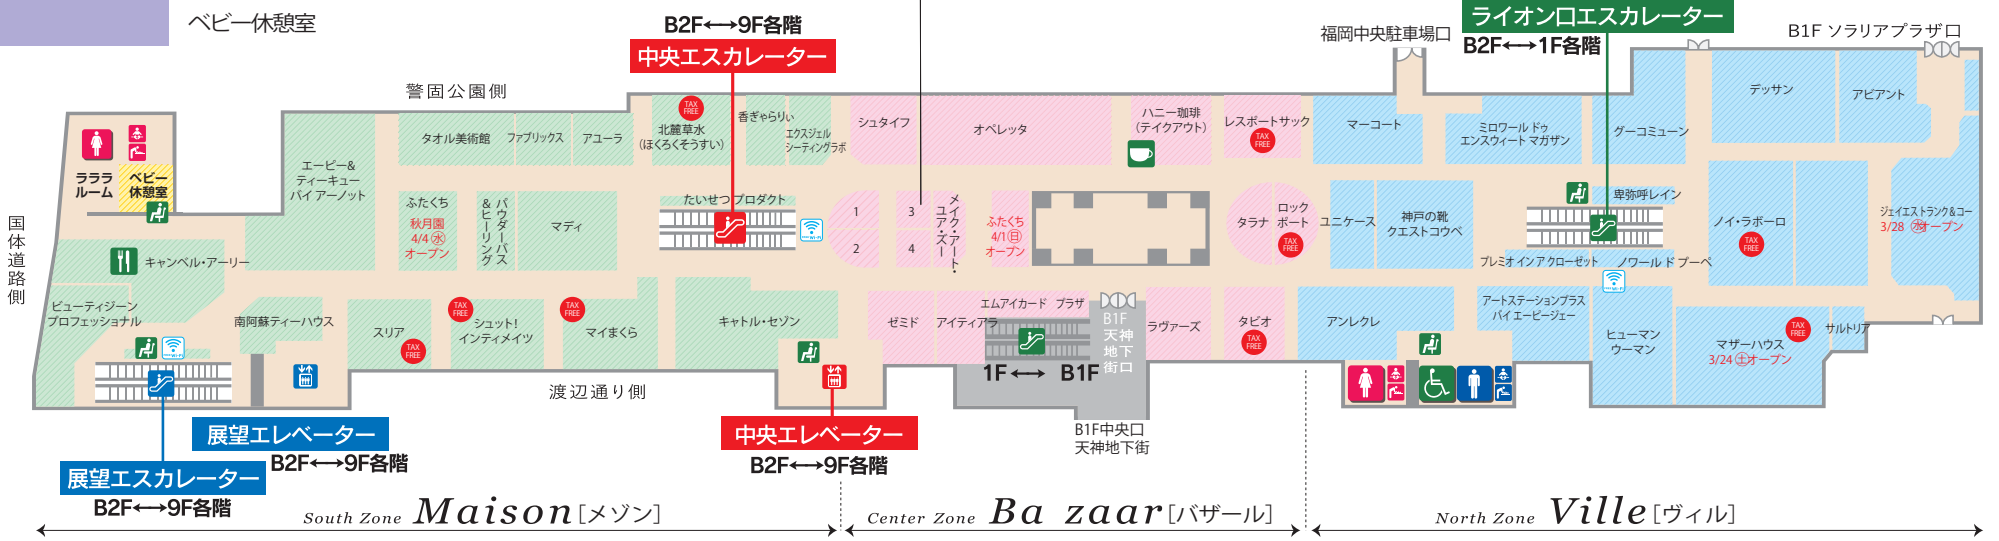

# B1F

ファッション雑貨  
レディースファッション  
インテリア  
ベビー休憩室

Fashion Accessories  
Women's Clothing  
Interior Goods

- 1.リトル 2.近沢レース店 3.レメディガーデン
- 4.ヒラメキ

★このフロアでのお買いものは福岡三越の免税販売対象外です。  
★ Items purchased on this floor are not eligible for Fukuoka Mitsukoshi's tax-free shopping.  
★ 本楼层的购物不属福岡三越免税销售对象。  
★ 於本楼层所购商品将不列入福岡三越之退税範圍。  
★ 이 층에서 구매하신 상품은 후쿠오카미쓰코시의 면세 판매 대상 외입니다.

SOUTH・南

NORTH・北