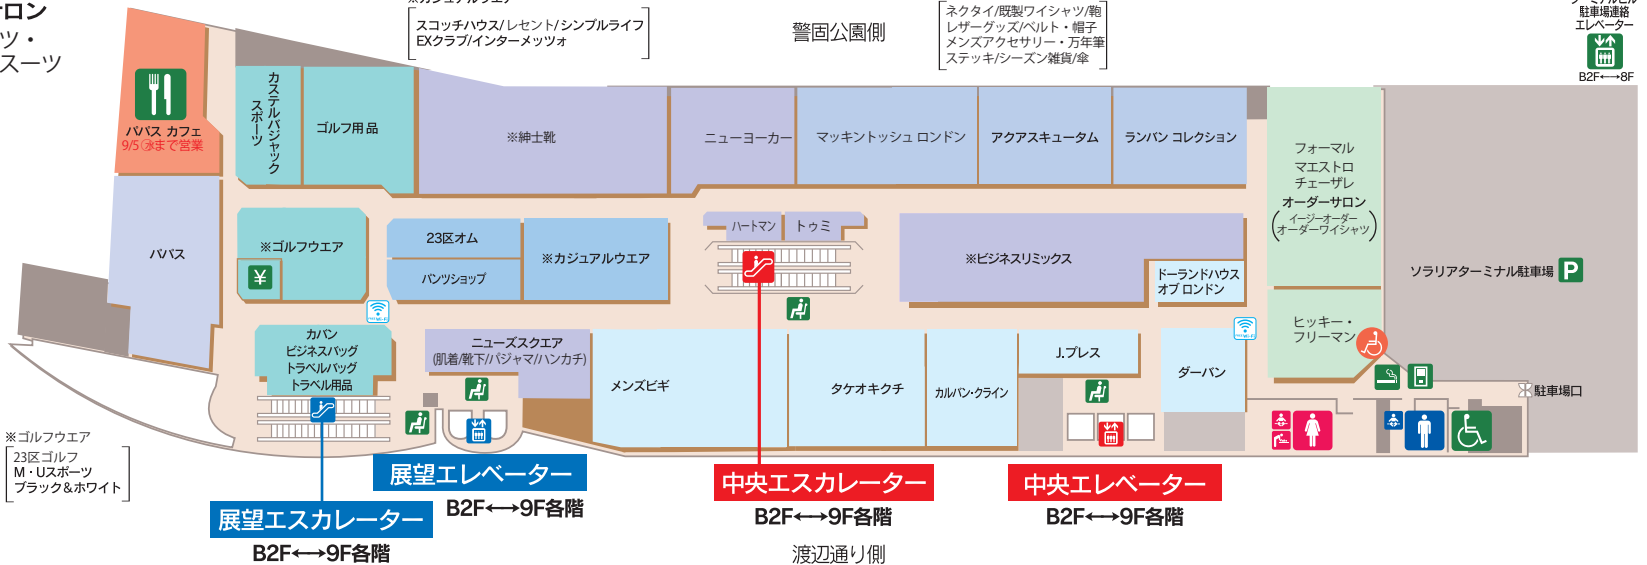

7F

Men's Clothing
Men's Casual Wear
Men's Bespoke Salon

紳士服 紳士カジュアルウェア

ワイシャツ・ネクタイ カバン・トラベルバッグ
メンズアクセサリー 紳士靴 ゴルフウェア ゴルフ用品
紳士肌着・靴下・パジャマ

紳士服オーダーサロン

オーダーワイシャツ・
イージーオーダースーツ

※紳士靴
リーガル/クラークス
サントーニ/モレスキー
マクナーニ/メフィスト他

※カジュアルウェア
スコッチハウス/レセント/シンプルライフ
EXクラブ/インターメッツォ

※ビジネスリミックス
ネクタイ/既製ワイシャツ/靴
レザーグッズ/ベルト・帽子
メンズアクセサリー・万年筆
ステッキ/シーズン雑貨/傘

※ゴルフウェア
23区ゴルフ
M・Uスポーツ
ブラック&ホワイト

展望エレベーター
展望エスカレーター
B2F↔9F各階

中央エスカレーター
B2F↔9F各階
渡辺通り側

中央エレベーター
B2F↔9F各階

ターミナルビル
駐車場連絡
エレベーター
B2F↔8F

SOUTH 南

NORTH 北