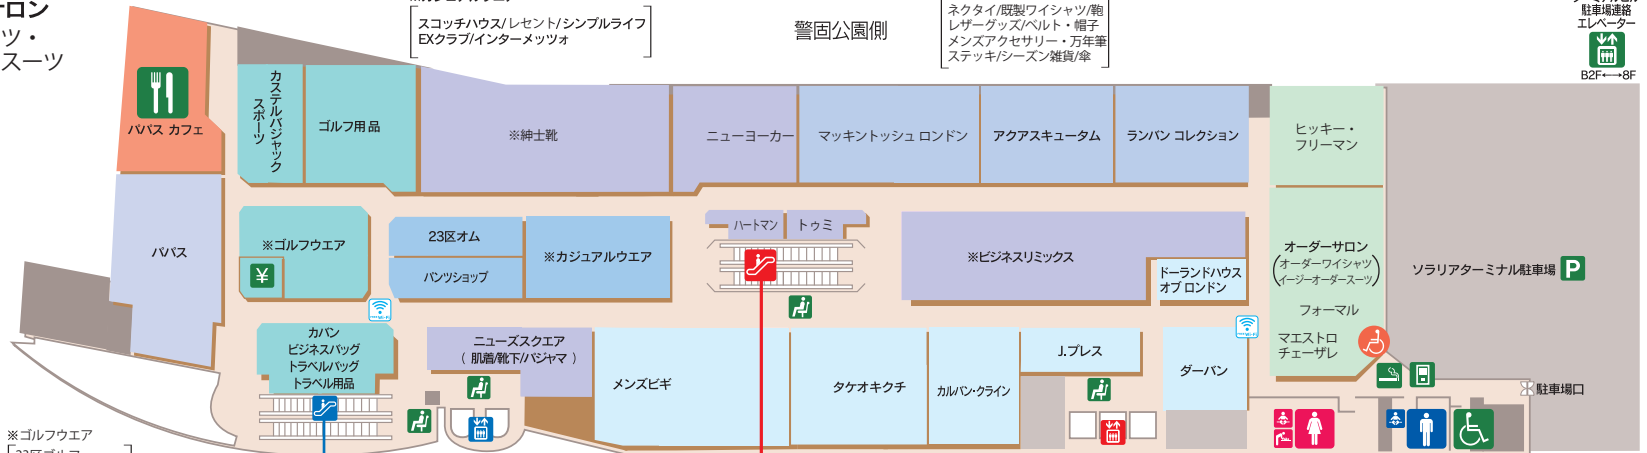

7F

Men's Clothing
Men's Casual Wear
Men's Bespoke Salon

紳士服 紳士カジュアルウエア

ワイシャツ・ネクタイ カバン・トラベルバッグ
メンズアクセサリー 紳士靴 ゴルフウエア ゴルフ用品
紳士肌着・靴下・パジャマ

紳士服オーダーサロン

オーダーワイシャツ・
イージーオーダースーツ

※紳士靴
リーガル/クラークス
サントニ/モレスキー
マグナーニ/メフィスト他

※カジュアルウエア
スコッチハウス/レセント/シンブルライフ
EXクラフインテア-メツォ

※ビジネスリミックス
ネクタイ/既製ワイシャツ/胸
レザーグッズ/ベルト・帽子
メンズアクセサリー・万年筆
ステッキ/シーズン雑貨/傘

ターミナルビル
駐車場連絡
エレベーター
B2F↔8F

※ゴルフウエア
23区ゴルフ
M・Uスポーツ
ブラック&ホワイト

展望エレベーター
B2F↔9F各階

展望エスカレーター
B2F↔9F各階

中央エスカレーター
B2F↔9F各階

渡辺通り側

中央エレベーター
B2F↔9F各階