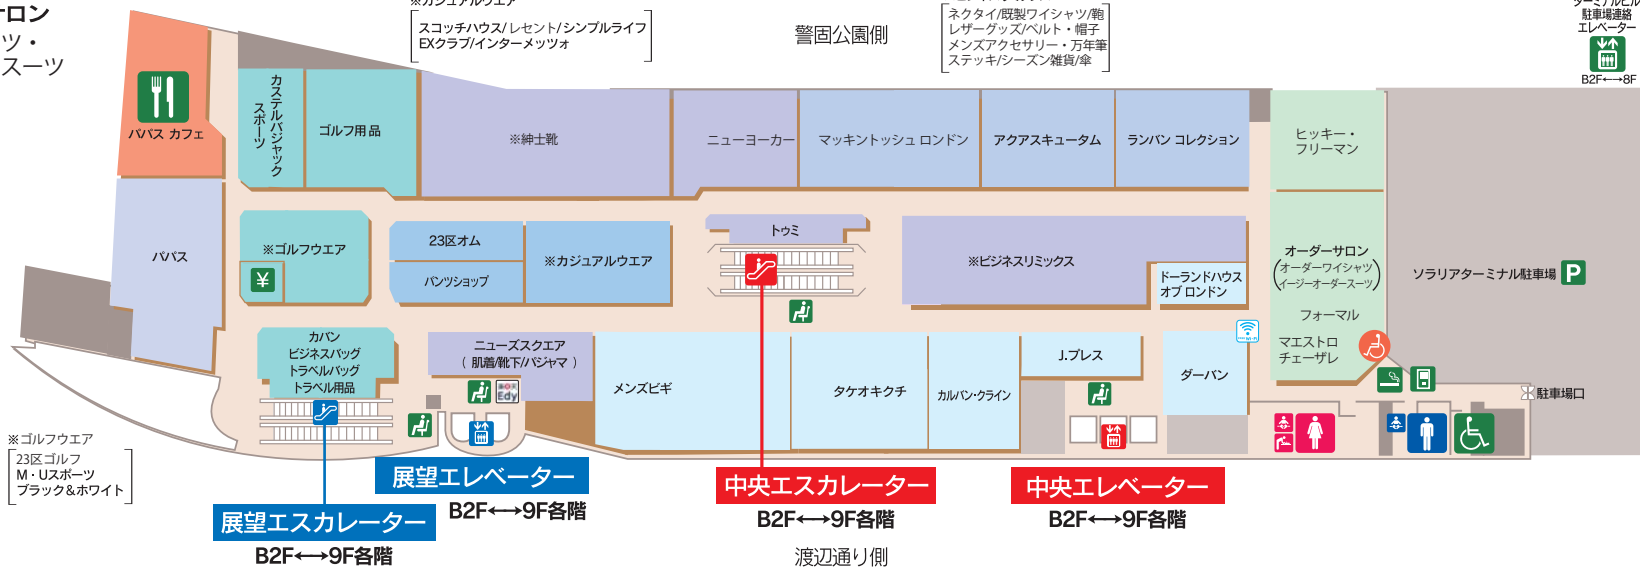

7F

Men's Clothing
Men's Casual Wear
Men's Bespoke Salon

紳士服 紳士カジュアルウエア
ワイシャツ・ネクタイ カバン・トラベルバッグ
メンズアクセサリー 紳士靴 ゴルフウエア ゴルフ用品
紳士肌着・靴下・パジャマ
紳士服オーダーサロン
オーダーワイシャツ・
イージーオーダースーツ

※紳士靴
リーガル/クラークス
サントニ/モレスキー
マグナニ/メフィスト他

※カジュアルウエア
スコッチハウス/レセント/シンプルライフ
EXクラブ/インターメッツォ

※ビジネスリミックス
ネクタイ/既製ワイシャツ/靴
レザーグッズ/ベルト・帽子
メンズアクセサリー・万年筆
ステッキ/シーズン雑貨/傘

ターミナルビル
駐車場連絡
エレベーター
B2F↔8F

※ゴルフウエア
23区ゴルフ
M・Uスポーツ
ブラック&ホワイト

- Wifi
- Edyチャージ機
- お会計
- エスカレーター
- エレベーター
- レストラン
- 自動販売機
- 喫煙所
- 休憩所
- 紳士用化粧室
- ベビーキープ ベビーシート
- 婦人用化粧室
- ベビーキープ ベビーシート
- 多機能化粧室

SOUTH 南

NORTH 北