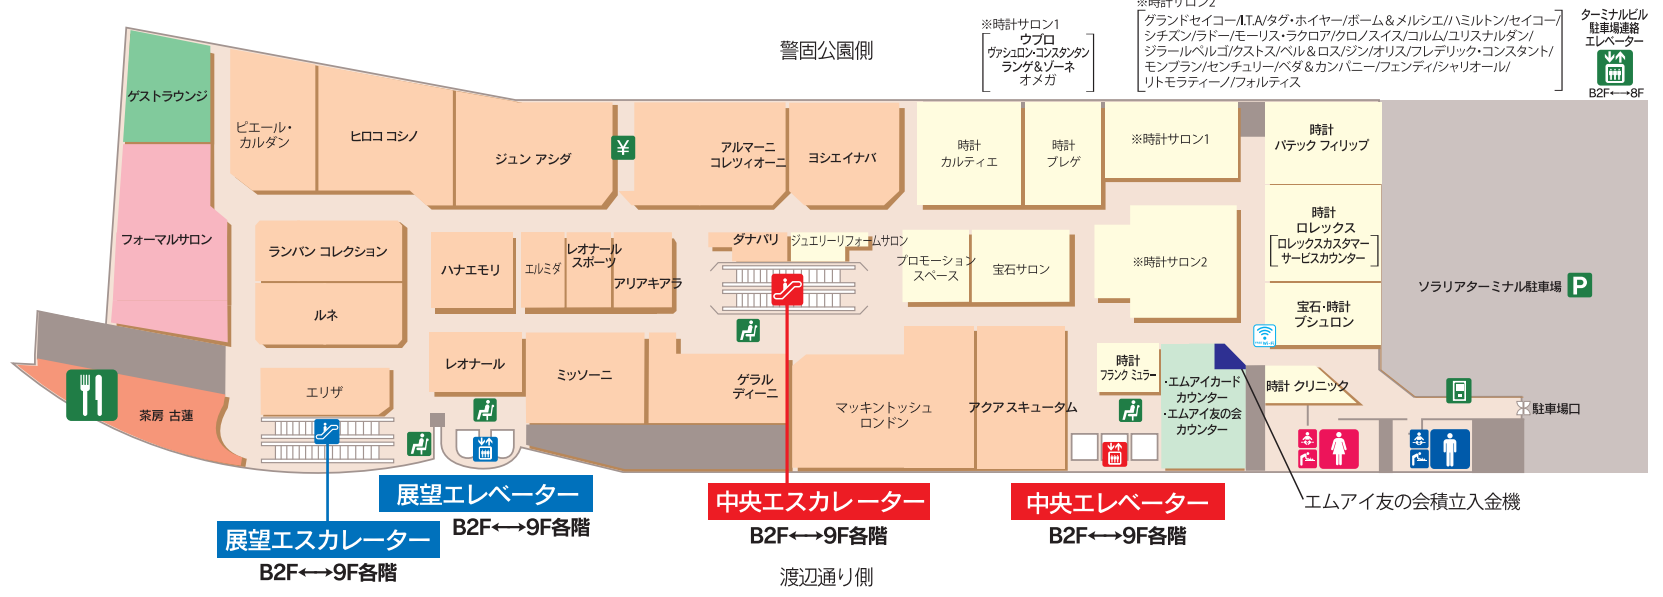

6F

特選婦人服 婦人フォーマルウェア 宝飾品 時計

ゲストラウンジ
エムアイカードカウンター(エムアイカード・エムアイ友の会)

Exclusive Women's Clothing
Women's Formal Wear
Jewelry
Watches

6Fで相談ください

- フォーマルスベシャリスト【フォーマルサロン】
フォーマルウェアに関するマナーやコーディネートについてご相談を承ります。
- ジュエリーコーディネーター【宝石サロン】
豊富な商品知識や専門知識を基に、お洋服やシーンに応じたジュエリーのご相談を承ります。

- Wifi
- Edy Edyチャージ機
- お会計
- エスカレーター
- エレベーター
- レストラン
- 自動販売機
- 喫煙所
- 休憩所
- 紳士用化粧室
- ベビーキープ
ベビーシート
- ベビーキープ
ベビーシート
- 多機能化粧室