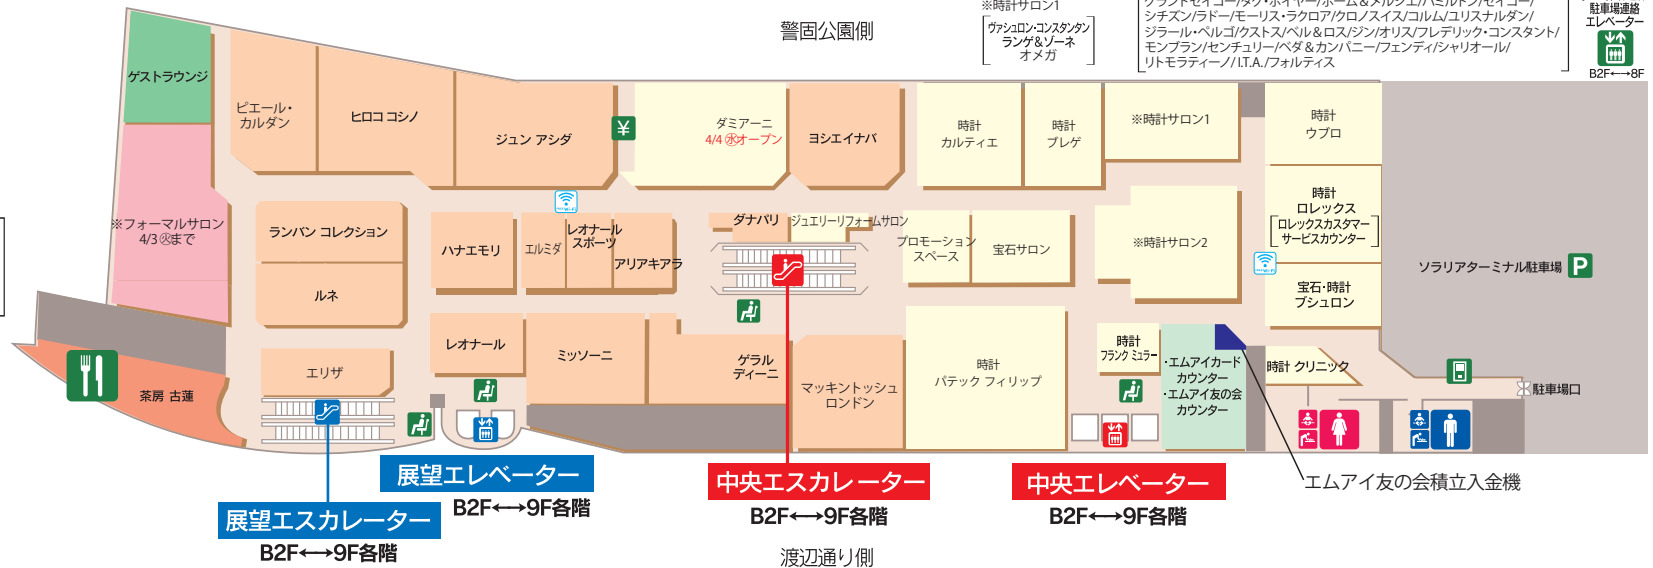

6F

特選婦人服  
宝飾品 時計

ゲストラウンジ  
EMアイカードカウンター(EMアイカード・EMアイ友の会)

Exclusive Women's Clothing  
Jewelry  
Watches

※フォーマルサロン  
●ブラックフォーマルウエア  
ニナリッチ/クロエ フォーマル/シャルダンソー/  
ケイタマルヤマ フォーマル/ユキトリイ/  
プライベート レーベル セレモニー 他  
●カラーフォーマルウエア  
イギンジブリーヌ/ピンキー&ダイアン セレモニー 他

喫煙所

休憩所

紳士化粧室

ベビーキープ

ベビーシート

ベビーキープ

ベビーシート

ベビーキープ

ベビーシート

多機能化粧室

SOUTH 南

NORTH 北