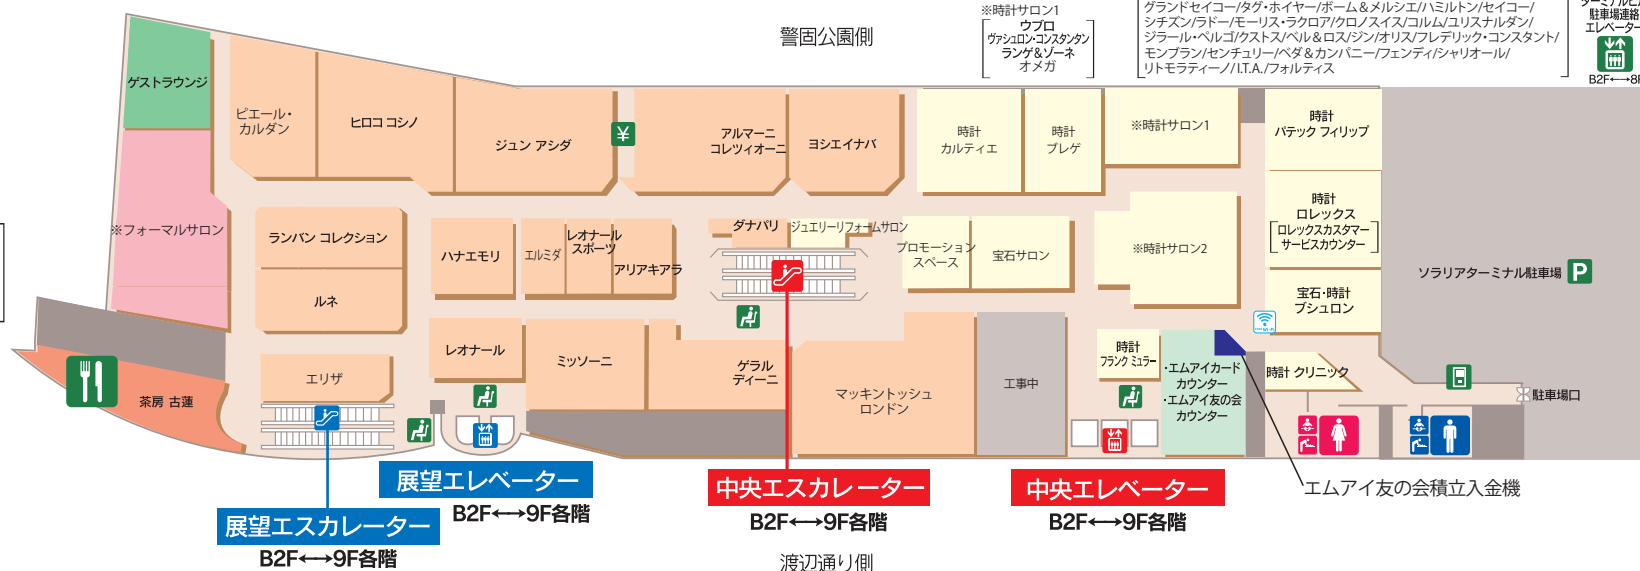

6F

特選婦人服 婦人フォーマルウェア 宝飾品 時計

ゲストラウンジ
エムアイカードカウンター(エムアイカード・エムアイ友の会)

Exclusive Women's Clothing
Women's Formal Wear
Jewelry
Watches

- ※フォーマルサロン
- ブラックフォーマルウェア
ニナリッチ/クロエフォーマル/シャルダン/
ケイタマルヤマフォーマル/ユキトリー/
プライベートレーベル セレモニー 他
 - カラーフォーマルウェア
イギンジブリーヌ/ピンキー&ダイアン セレモニー 他

6Fで相談ください

- フォーマルスベシャリスト【フォーマルサロン】
フォーマルウェアに関するマナーやコーディネートについてご相談を承ります。
- ジュエリーコーディネーター【宝石サロン】
豊富な商品知識や専門知識を基に、お洋服やシーンに応じたジュエリーのご相談を承ります。

SOUTH・南

NORTH・北

- Wifi
- Edyチャージ機
- お会計
- エスカレーター
- エレベーター
- レストラン
- 自動販売機
- 喫煙所
- 休憩所
- 紳士用化粧室
- ベビーキープ
ベビーシート
- ベビーキープ
ベビーシート
- 多機能化粧室