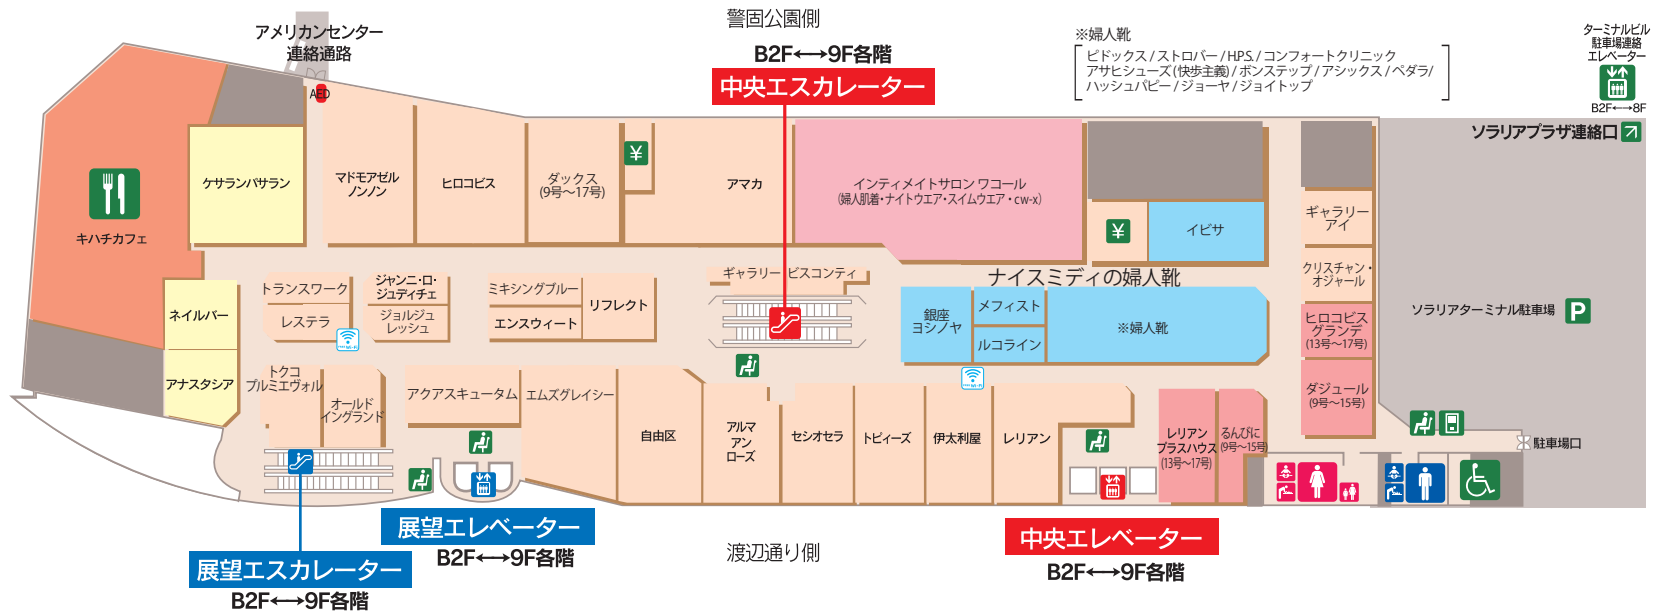

5F

Women's Clothing
Women's Plus Sizes
Women's Comfort Shoes
Intimate Salon (Lingerie)
Beauty Studio

婦人服 大きなサイズの婦人服 ナイスミディの婦人靴
インティメイトサロン(婦人肌着・ナイトウエア・スイムウエア・cw-x)
ビューティストジオ(アイプロウトリートメントサロン・ネイルケア・まつげエクステンション)

5Fご相談ください

- インティメイトアドバイザー【インティメイトサロン】
正確な採寸を行い、フィッティングや商品選びのお手伝いをいたします。
- シューカウンセラー【婦人靴】
お客さまの足にあった靴選びやフットケアのご相談を承ります。

SOUTH 南

NORTH 北