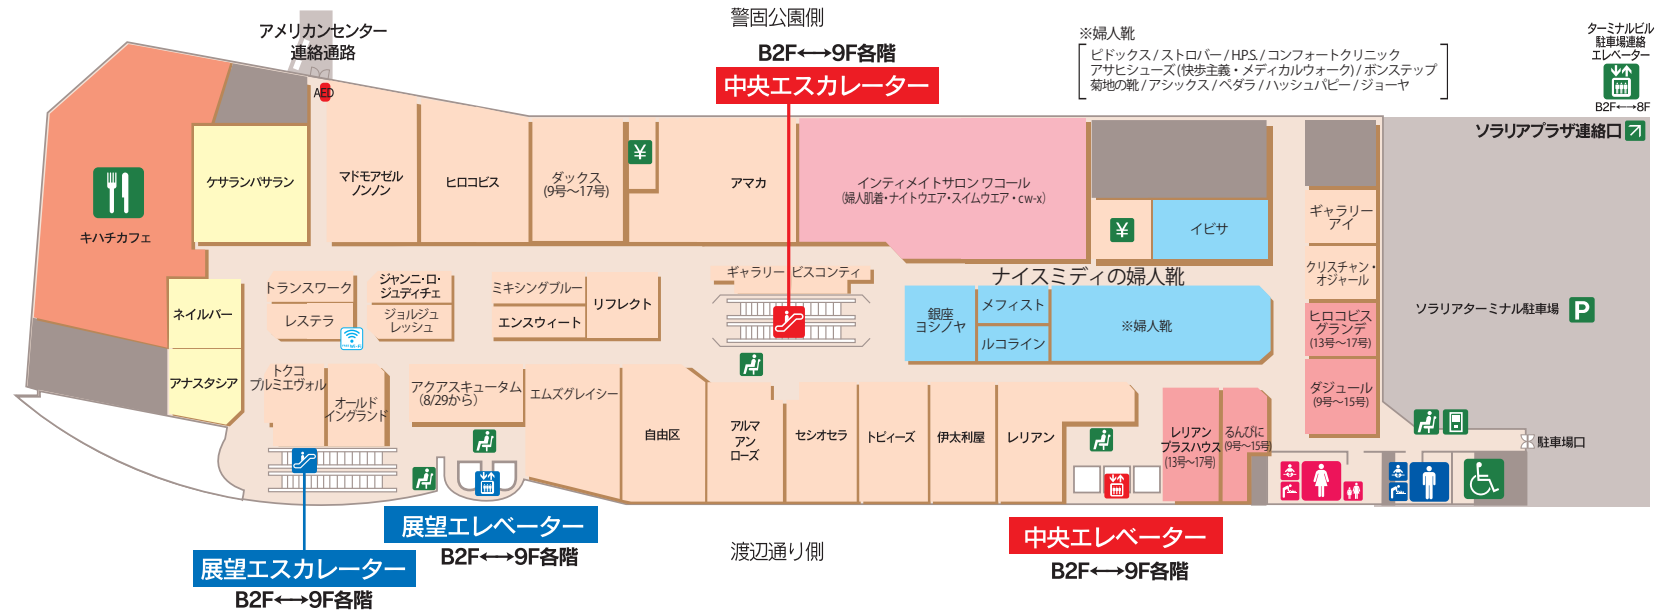

# 5F

Women's Clothing  
Women's Plus Sizes  
Women's Comfort Shoes  
Intimate Salon (Lingerie)  
Beauty Studio

**婦人服 大きなサイズの婦人服 ナイスミディの婦人靴**  
インティメイトサロン(婦人肌着・ナイトウエア・スイムウエア・cw-x)  
ビューティスタジオ(アイプロウトリートメントサロン・ネイルケア・まつげエクステンション)

5Fで相談ください

- インティメイトアドバイザー【インティメイトサロン】  
正確な採寸を行い、フィッティングや商品選びのお手伝いをいたします。
- シューカウンセラー【婦人靴】  
お客様の足にあった靴選びやフットケアのご相談を承ります。

- Wifi
- Edy Edyチャージ機
- お会計
- エスカレーター
- エレベーター
- レストラン
- 自動販売機
- 休憩所
- 紳士化粧室
- ベビーキープ ベビーシート
- ベビーキープ 婦人化粧室
- ベビーキープ ベビーシート
- 多機能化粧室
- AED 自動体外式除細動器

SOUTH 南

NORTH 北