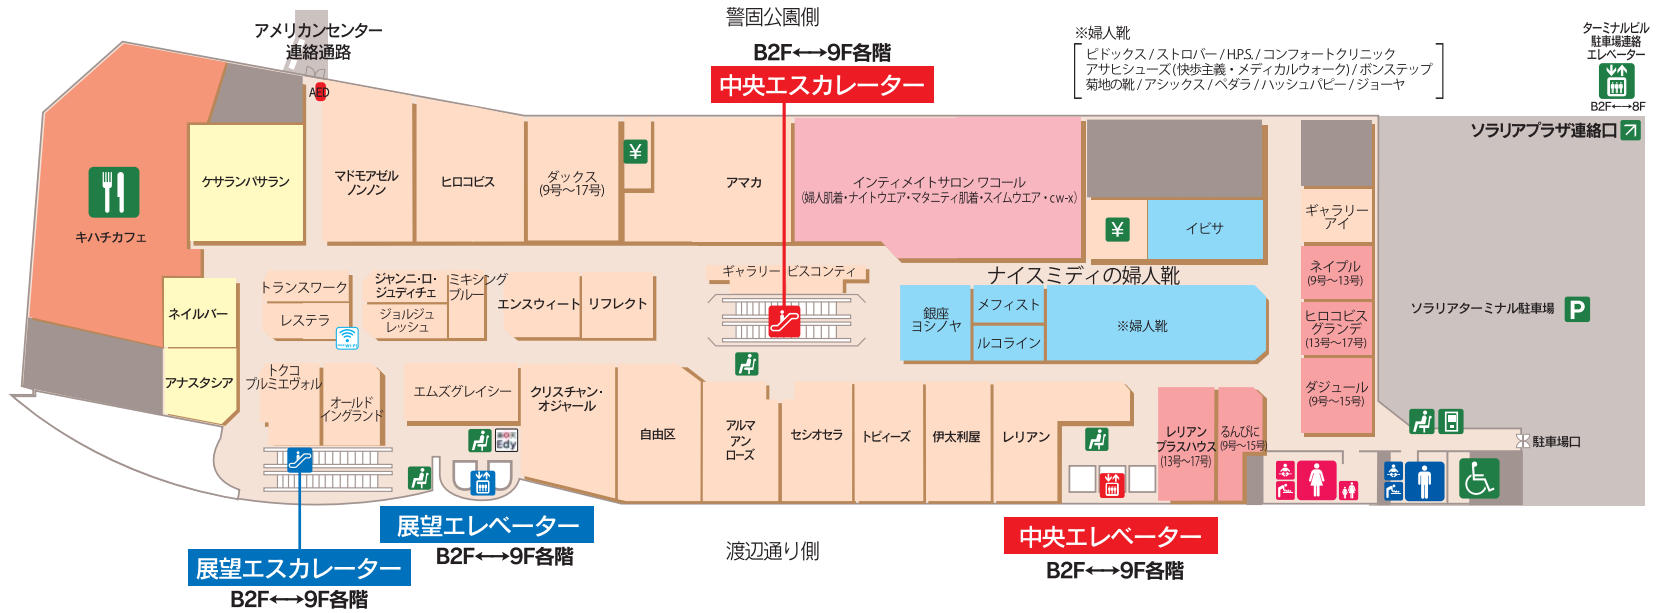

5F

Women's Clothing
 Women's Plus Sizes
 Women's Comfort Shoes
 Intimate Salon (Lingerie)
 Beauty Studio

婦人服 大きなサイズの婦人服 ナイスミディの婦人靴
 インティメイトサロン(婦人肌着・ナイトウェア・マタニティ肌着・スイムウェア・cw-x)
 ビューティスタジオ(アイプロウトリートメントサロン・ネイルケア・まつげエクステンション)

5Fで相談ください

- インティメイトアドバイザー【インティメイトサロン】
 正確な採寸を行い、フィッティングや商品選びのお手伝いをいたします。
- シューカウンセラー【婦人靴】
 お客さまの足にあった靴選びやフットケアのご相談を承ります。

- Wifi
- Edyチャージ機
- お会計
- エスカレーター
- エレベーター
- レストラン
- 自動販売機
- 休憩所
- 紳士用化粧室
- ベビーキープ ベビーシート
- 婦人用化粧室
- ベビーキープ ベビーシート 女児用便器
- 多機能化粧室
- 自動体外式除細動器