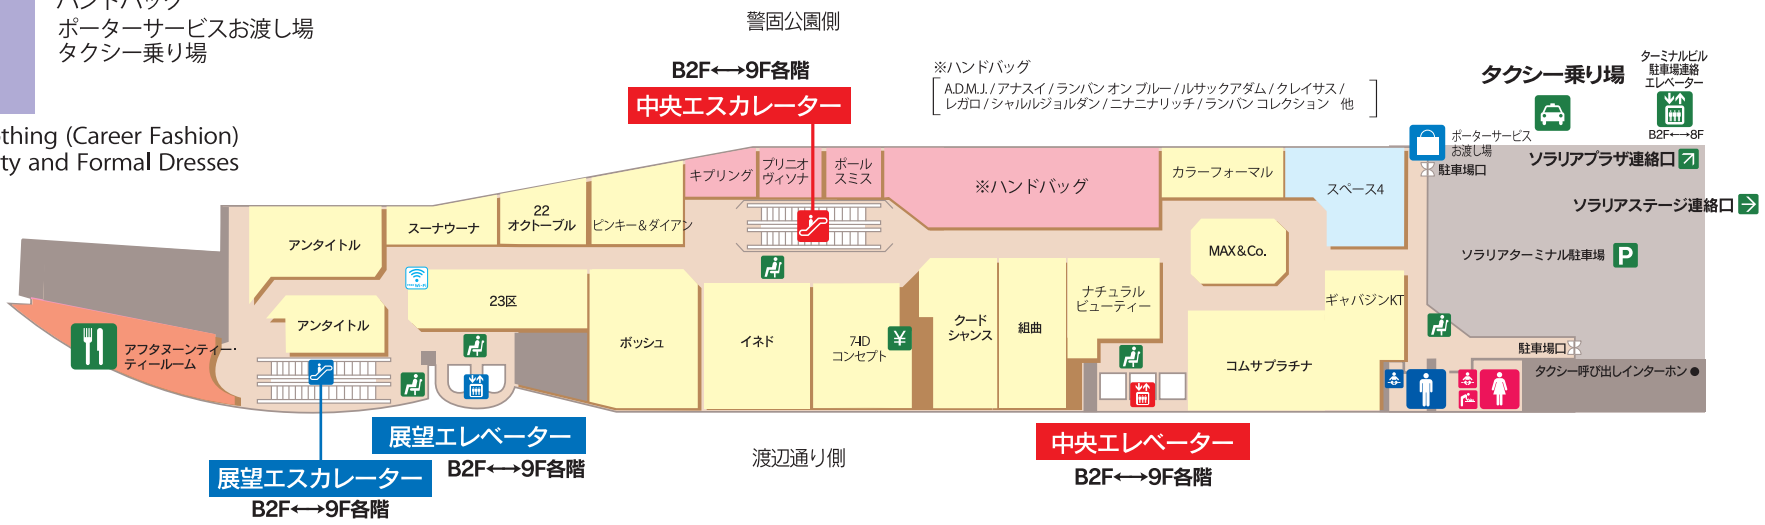

4F

婦人服(キャリアファッション)
 婦人カラーフォーマルウェア
 ハンドバッグ
 ポーターサービスお渡し場
 タクシー乗り場

Women's Clothing (Career Fashion)
 Women's Party and Formal Dresses
 Handbags

※ハンドバッグ
 [ADM.J. / アナスイ / ランバン オンブルー / ルサックアダム / クレイサス / レガロ / シャルレジョルダン / ニナニナリッチ / ランバン コレクション 他]

- Wifi
- Edyチャージ機
- お会計
- エスカレーター
- エレベーター
- レストラン
- 自動販売機
- 休憩所
- 紳士用化粧室
- ベビーキープ ベビーシート
- 婦人用化粧室
- ベビーキープ ベビーシート
- 女児用便器
- 多機能化粧室
- 自動体外式除細動器