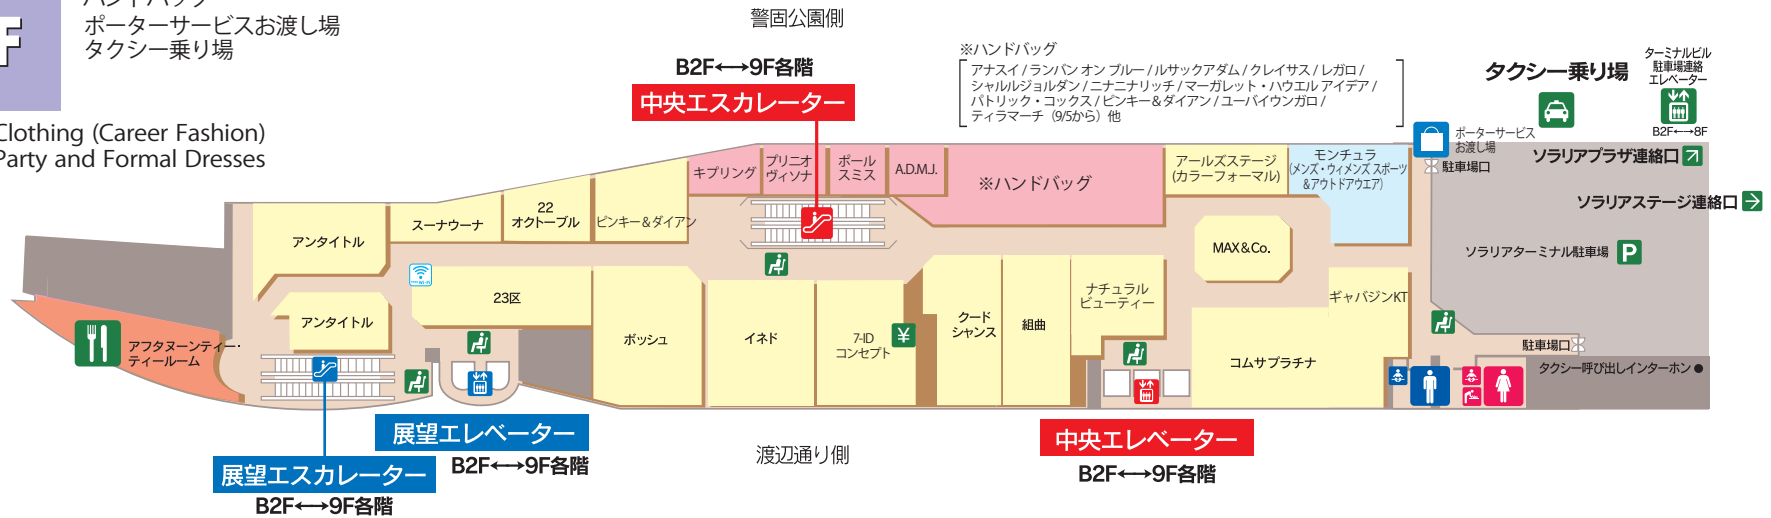

# 4F

婦人服(キャリアファッション)  
 婦人カラーフォーマルウェア  
 ハンドバッグ  
 ポーターサービスお渡し場  
 タクシー乗り場

Women's Clothing (Career Fashion)  
 Women's Party and Formal Dresses  
 Handbags

- Wifi
- Edy Edyチャージ機
- お会計
- エスカレーター
- エレベーター
- レストラン
- 自動販売機
- 休憩所
- 紳士用化粧室
- ベビーキープ ベビーシート
- 婦人用化粧室
- ベビーキープ ベビーシート
- 女児用便器
- 多機能化粧室
- AED 自動体外式除細動器

SOUTH 南

NORTH 北