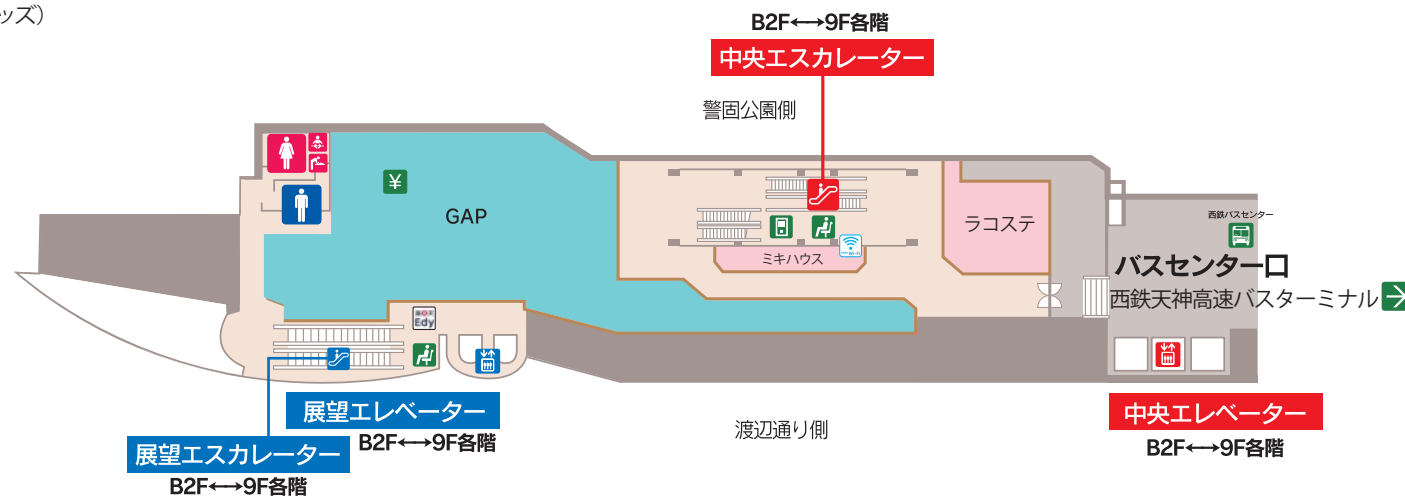

3F

GAP(メンズ・ウィメンズ・ベビー・キッズ)
ラコステ(紳士・婦人・子供・雑貨)
ミキハウス(ベビー・子供・雑貨)
西鉄天神バスセンター

GAP (Men's, Wemen's, Baby & Kids')
LACOSTE (Men's, Women's, Children's & Accessories)
miki HOUSE (Baby, Children's, Accessories)

- Wifi
- ポスト
- Edyチャージ機
- コインロッカー
- お会計
- エスカレーター
- エレベーター
- AED 自動体外式除細動器
- 自動販売機
- 公衆電話
- 案内所
- 休憩所
- 紳士用化粧室
- 婦人用化粧室
- ベビーキープ
ベビースーツ
- 多機能化粧室
- バスセンター

SOUTH 南

NORTH 北