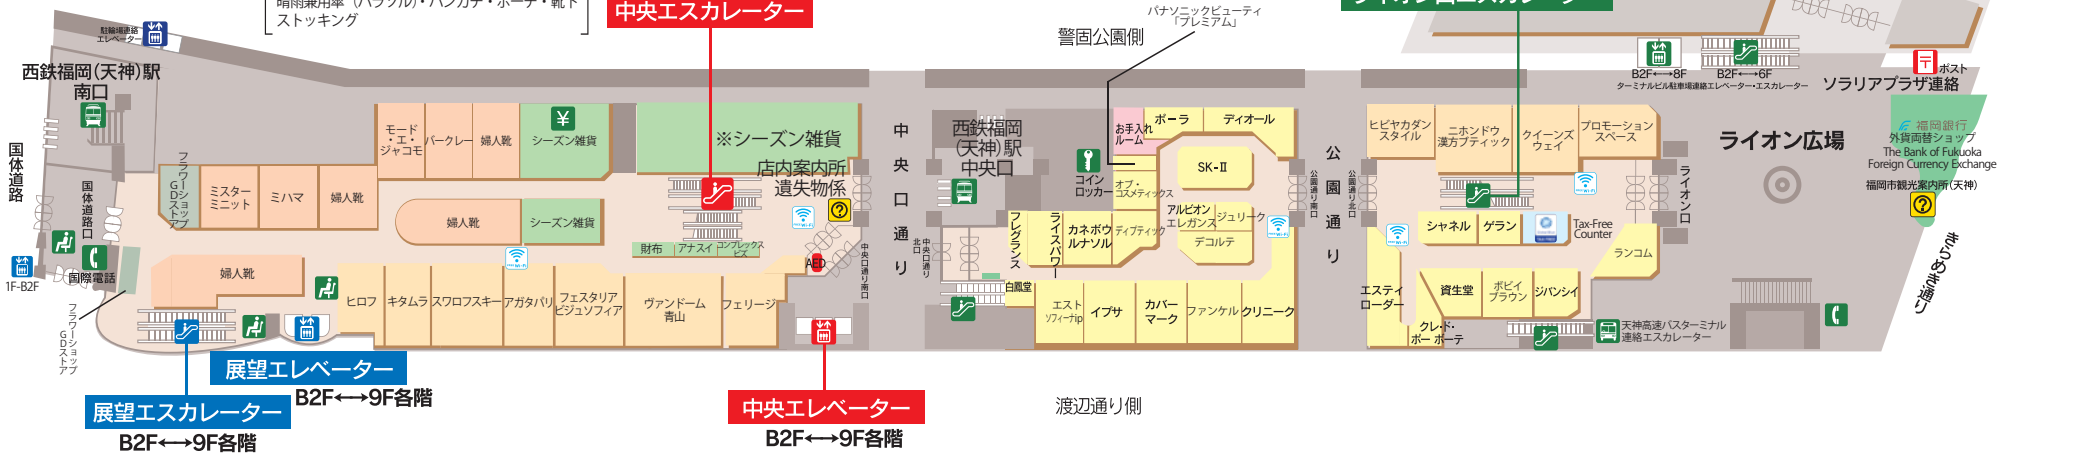

1F

婦人靴・ハンドバッグ(キタムラ・ヒロフ・フェリジ)・シーズン雑貨
 財布(婦人)
 アクセサリー
 化粧品
 フラワーショップ
 ティファニー福岡店
 店内案内所・遺失物係  免税カウンター(Tax-Free Counter)

Women's Shoes, Handbags (Kitamura, HIROFU, Felisi)
 Seasonal Sundries
 Women's Wallets
 Accessories
 Cosmetics
 Flower Shop
 Tiffany Fukuoka

岩田屋本館・新館

ソラリアプラザ1階

B2F↔1F各階
 ライオン口エスカレーター

B2F↔9F各階
 中央エスカレーター

※シーズン雑貨
 [ストール・帽子・サングラス・手袋・ベルト・雨傘
 晴雨兼用傘(パラソル)・ハンカチ・ポーチ・靴下
 ストッキング]

SOUTH・南

NORTH・北

-  Wifi
-  郵便
-  コインロッカー
-  お会計
-  エスカレーター
-  エレベーター
-  自動体外式除細動器
-  自動販売機
-  公衆電話
-  案内所
-  休憩所
-  紳士用化粧室
-  婦人用化粧室
-  ベビーキープ
ベビシート
-  多機能化粧室
-  バスセンター