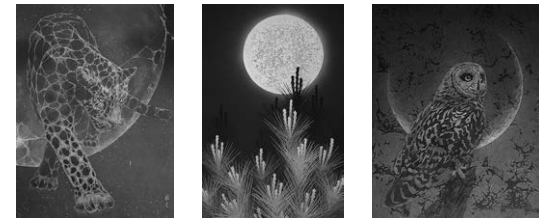

～デルタ～ 泉東臣・金澤 隆・小林 範之 日本画展

四季折々の植物を確かな技術で描き出す泉氏。動植物を幻想的に描く小林氏。威風に満ちた動物を描く金澤氏。時代を担う若手日本画家三人の競演をご覧下さい。

小林 範之 「月夜の鐘」

泉 東臣 「松陰」

金澤 隆 「宵の帳」

1/30(火)・31(水)

— 絵画・ヨーロッパガラス工芸 — 特別ご奉仕会

日本画・洋画の巨匠から俊英作家にいたるまでの絵画作品、及びアール・ヌーヴォーの代表的なガラス工芸作家 ガレ・ドームの花瓶やランプを多数特別価格にて展覧いたします。

※催事名や催事日時は予告なく変更になる場合がございます。
予めご了承ください。